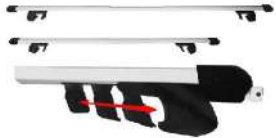

BARRA PORTA EQUIPAJE ALUM. 3 EXTENDIBLE 140cm