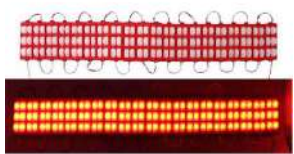

MODULO RECTANGULAR DE 6 LED JUNTOS ROJO 7.5 cm. BOLSA CON 20 PZAS

106-0608-03 PAQ