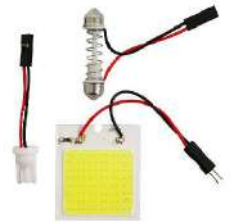

050-3000-03 CAJA

FOCO 6438 INT. 12V 10W BASE SV78 CAJA CON 10 PZAS NEOLUX

050-3000-04 CAJA

FOCO 6476 INT. 12V 21W C21W BASE SV8, 5-8 CAJA CON 10 PZAS NEOLUX

050-3000-05 CAJA

**LUZ INTERIOR LED**

FOCO INTERIOR COB 48 CHIP LED BLANCO