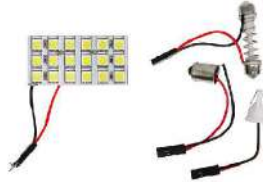

FOCO INTERIOR CUADRADO 18 LED BLANCO

050-2009-05 PZA